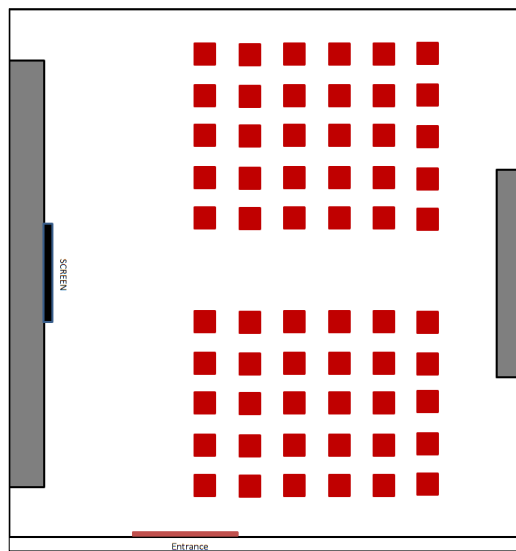

	Площадь зала (м2)	Размер зала (м)	Высота потолка (м)	Вместимость залов (человек)				
				Театр	Класс	Круглый стол	Кабаре	Буква "П"
Office 99	22	5,5 * 4	2,35	-	-	12	-	-
Atelier 99	63	9 * 7	2,5	60	40	20	24	23

Рассадка "Кабаре"

до 24 человек

Рассадка "Круглый стол"

до 20 человек

Рассадка "Класс"

Рассадка "Театр"

Рассадка "Буква П"

до 40 человек

до 60 человек

до 23 человек