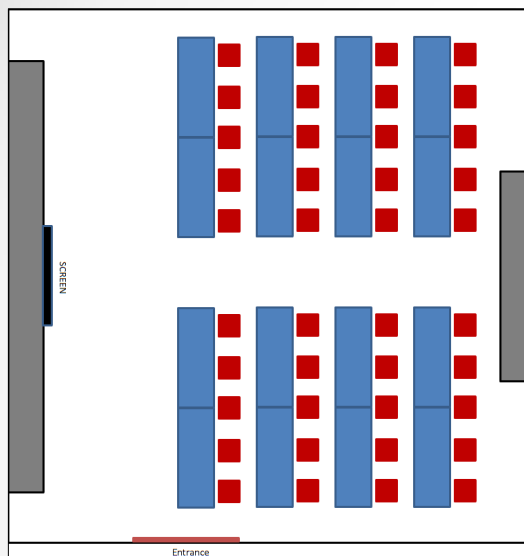

	Площадь зала (м2)	Размер зала (м)	Высота потолка (м)	Вместимость залов (человек)				
				Театр	Класс	Круглый стол	Кабаре	Буква "П"
Office 99	22	5,5 * 4	2,35	-	-	12	-	-
Atelier 99	63	9 * 7	2,5	60	40	20	24	23

Рассадка "Кабаре"

до 24 человек

Рассадка "Круглый стол"

до 20 человек

Рассадка "Класс"

Рассадка "Театр"

Рассадка "Буква П"

до 40 человек

до 60 человек

до 23 человек