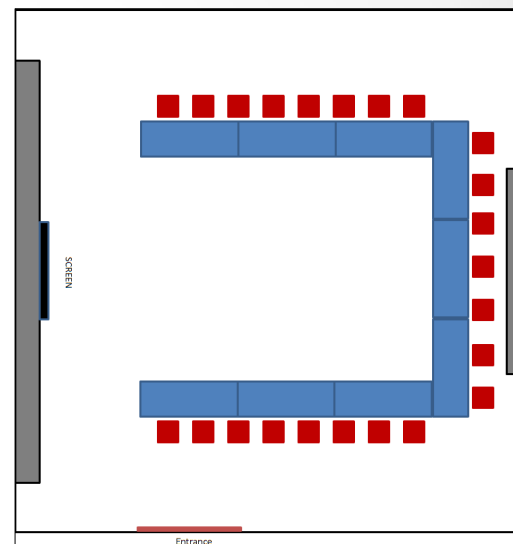

	Площадь зала (м2)	Размер зала (м)	Высота потолка (м)	Вместимость залов (человек)				
				Театр	Класс	Круглый стол	Кабаре	Буква "П"
Office 99	22	5,5 * 4	2,35	-	-	12	-	-
Atelier 99	63	9 * 7	2,5	60	40	20	24	23

Рассадка "Кабаре"

до 24 человек

Рассадка "Круглый стол"

до 20 человек

Рассадка "Класс"

Рассадка "Театр"

Рассадка "Буква П"

до 40 человек

до 60 человек

до 23 человек