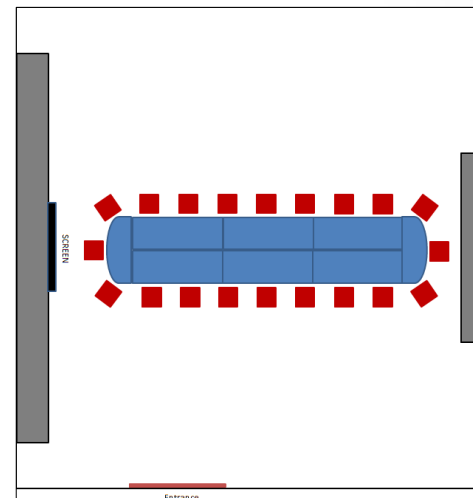

	Площадь зала (м2)	Размер зала (м)	Высота потолка (м)	Вместимость залов (человек)				
				Театр	Класс	Круглый стол	Кабаре	Буква "П"
Office 99	22	5,5 * 4	2,35	-	-	12	-	-
Atelier 99	63	9 * 7	2,5	60	40	20	24	23

Рассадка "Кабаре"

до 24 человек

Рассадка "Круглый стол"

до 20 человек

Рассадка "Класс"

Рассадка "Театр"

Рассадка "Буква П"

до 40 человек

до 60 человек

до 23 человек