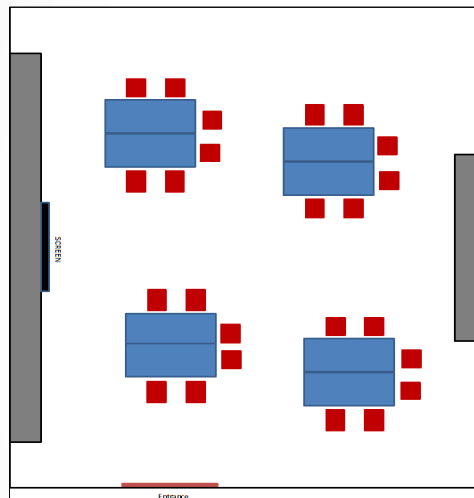

	Площадь зала (м2)	Размер зала (м)	Высота потолка (м)	Вместимость залов (человек)				
				Театр	Класс	Круглый стол	Кабаре	Буква "П"
Office 99	22	5,5 * 4	2,35	-	-	12	-	-
Atelier 99	63	9 * 7	2,5	60	40	20	24	23

Рассадка "Кабаре"

до 24 человек

Рассадка "Круглый стол"

до 20 человек

Рассадка "Класс"

Рассадка "Театр"

Рассадка "Буква П"

до 40 человек

до 60 человек

до 23 человек